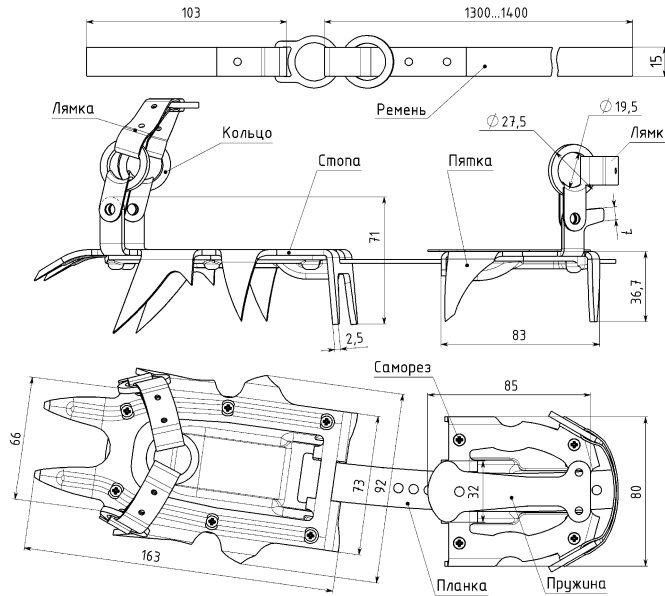

Отметка ОТК

**Паспорт**  
**Кошки альпинистские**  
**12 зубые универсальные**  
**Артикул ver 0620-1**  
ТУ 9610-031-98471731-2011

**Назначение:** Кошки альпинистские 12 зубые – приспособления, крепящиеся к обуви, предназначенные для усиления сцепления при движении по ледовым, фирновым и снежным склонам, как вдоль склона, так и при движении траверсом. Кошки альпинистские артикул ver 0620-1 соответствуют требованиям CE, EN 893.