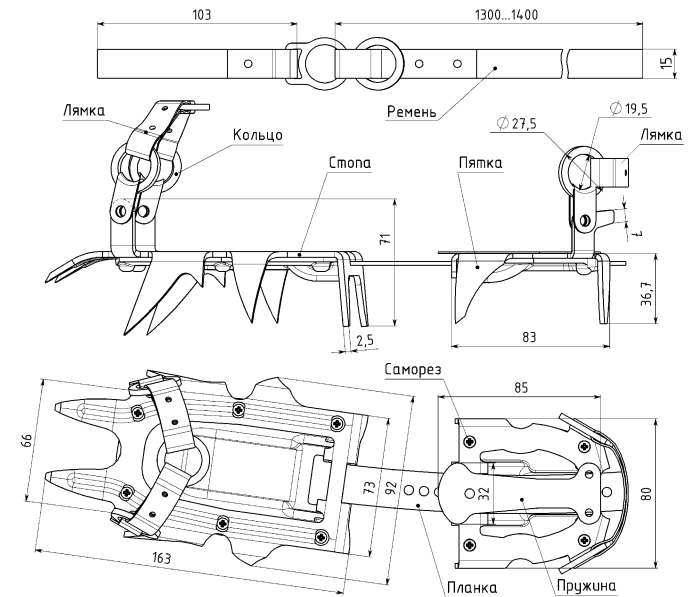

Паспорт
Кошки альпинистские
12 зубые универсальные
Артикул ver 0620-1
ТУ 9610-031-98471731-2011

Назначение: Кошки альпинистские 12 зубые – приспособления, крепящиеся к обуви, предназначенные для усиления сцепления при движении по ледовым, фирновым и снежным склонам, как вдоль склона, так и при движении траверсом. Кошки альпинистские артикул ver 0620-1 соответствуют требованиям CE, EN 893.