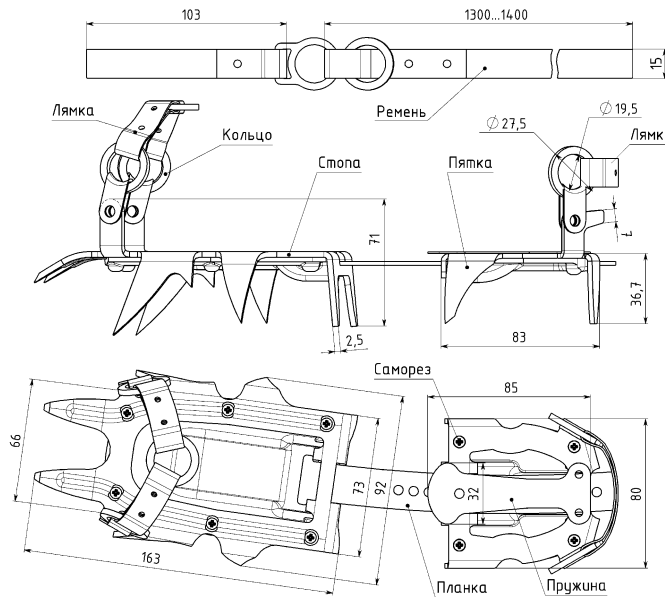

Отметка ОТК

**Паспорт**  
**Кошки альпинистские**  
**12 зубые универсальные**  
**Артикул ver 0620-1**  
ТУ 9610-031-98471731-2011

**Назначение:** Кошки альпинистские 12 зубые – приспособления, крепящиеся к обуви, предназначенные для усиления сцепления при движении по ледовым, фирновым и снежным склонам, как вдоль склона, так и при движении траверсом. Кошки альпинистские артикул ver 0620-1 соответствуют требованиям CE, EN 893.