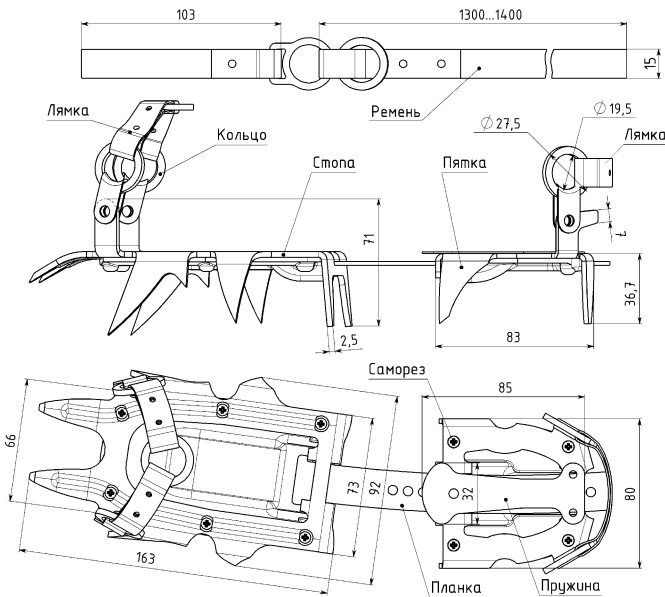

Отметка ОТК

**Паспорт**  
**Кошки альпинистские**  
**12 зубые универсальные**  
**Артикул ver 0620-1**  
ТУ 9610-031-98471731-2011

**Назначение:** Кошки альпинистские 12 зубые – приспособления, крепящиеся к обуви, предназначенные для усиления сцепления при движении по ледовым, фирновым и снежным склонам, как вдоль склона, так и при движении траверсом. Кошки альпинистские артикул ver 0620-1 соответствуют требованиям CE, EN 893.