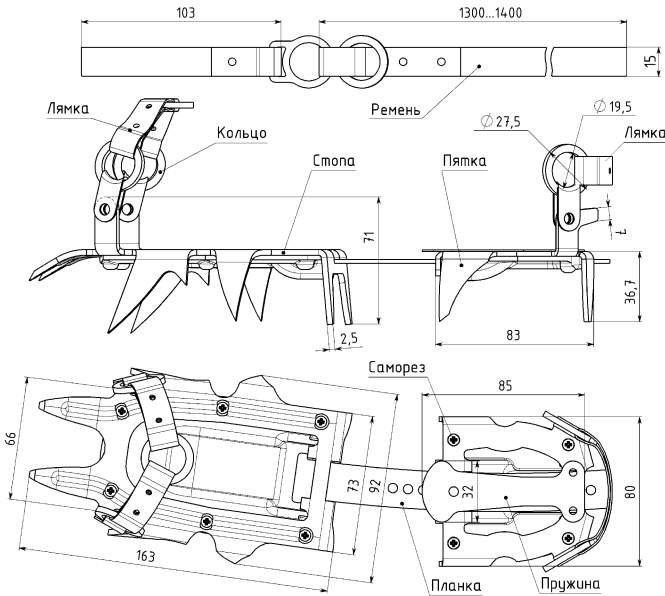

**Паспорт**  
**Кошки альпинистские**  
**12 зубые универсальные**  
**Артикул ver 0620-1**  
ТУ 9610-031-98471731-2011

**Назначение:** Кошки альпинистские 12 зубые – приспособления, крепящиеся к обуви, предназначенные для усиления сцепления при движении по ледовым, фирновым и снежным склонам, как вдоль склона, так и при движении траверсом. Кошки альпинистские артикул ver 0620-1 соответствуют требованиям CE, EN 893.

Отметка ОТК

**Паспорт**  
**Кошки альпинистские**  
**12 зубые универсальные**  
**Артикул ver 0620-1**  
ТУ 9610-031-98471731-2011

**Назначение:** Кошки альпинистские 12 зубые – приспособления, крепящиеся к обуви, предназначенные для усиления сцепления при движении по ледовым, фирновым и снежным склонам, как вдоль склона, так и при движении траверсом. Кошки альпинистские артикул ver 0620-1 соответствуют требованиям CE, EN 893.