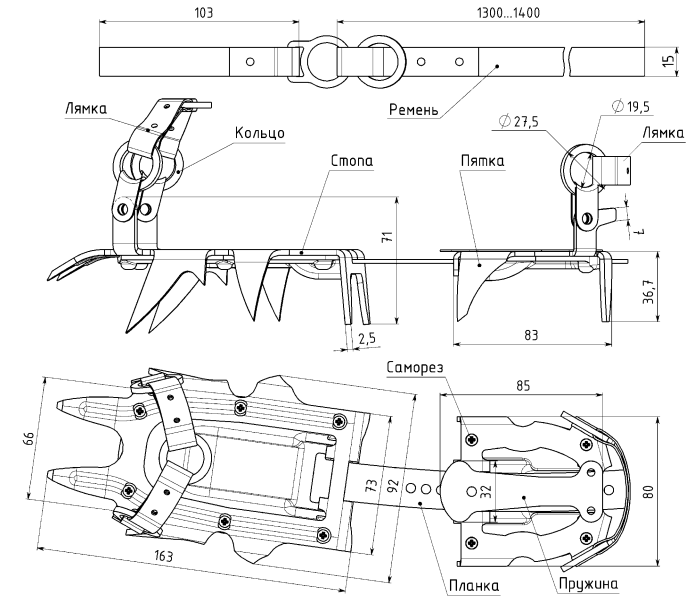

Отметка ОТК

**Паспорт**  
**Кошки альпинистские**  
**12 зубые универсальные**  
**Артикул ver 0620-1**  
ТУ 9610-031-98471731-2011

**Назначение:** Кошки альпинистские 12 зубые – приспособления, крепящиеся к обуви, предназначенные для усиления сцепления при движении по ледовым, фирновым и снежным склонам, как вдоль склона, так и при движении траверсом. Кошки альпинистские артикул ver 0620-1 соответствуют требованиям CE, EN 893.