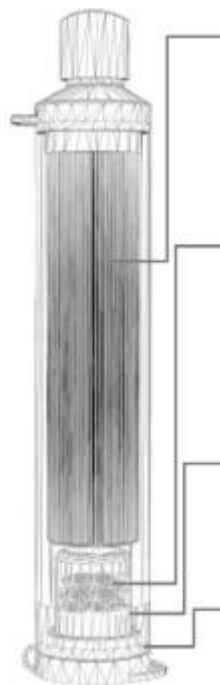

Фильтр Personal Water Filter Руководство по использованию

Модель:
OESF017 / OESF001
OESFS006 Z / OESFS004 Z

Пожалуйста, сохраните руководство пользователя для дальнейшего использования

I. Технические характеристики

Наименование	Характеристика
Диапазон температур	0-40 °С
Производительность фильтра	1500 л
Скорость фильтрации	Макс 450 мл/мин
Размер пор	0,1 нм

II. Схема

Уровень 4: Hollow Fibers

(полюе волокна)

*средний размер пор 0.1 микрон

*удаление бактерий на 99.99999%

(кишечная палочка, клебсиелла)

Уровень 3: активированный уголь

*Средний размер пор 5 микрон

*Уменьшение содержания хлора, летучих органических соединений и неприятного запаха

*Улучшение вкуса

Уровень 2:

полипропиленовый хлопок

*Останавливает остаточные частицы

*Уменьшает мутность воды

Уровень 1: Фильтр грубой очистки

*Удаление крупных частиц

III. Введение