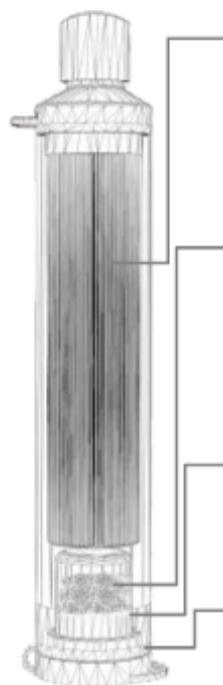

Фильтр Personal Water Filter Руководство по использованию

Модель: OESF002 / OESFS005 Z

Пожалуйста, сохраните руководство пользователя для дальнейшего использования

I. Технические характеристики

Наименование	Характеристика
Диапазон температур	0-40 °C
Производительность фильтра	5000 л
Скорость фильтрации	Макс 450 мл/мин
Размер пор	0,1 нм

II. Схема

Уровень 4: Hollow Fibers

(полые волокна)

*средний размер пор 0.1 микрон

*удаление бактерий на 99.99999%

(кишечная палочка, клебсиелла)

Уровень 3: активированный уголь

*Средний размер пор 5 микрон

*Уменьшение содержания хлора, летучих органических соединений и неприятного запаха

*Улучшение вкуса

Уровень 2:

полипропиленовый хлопок

*Останавливает остаточные частицы

*Уменьшает мутность воды

Уровень 1: Фильтр грубой очистки